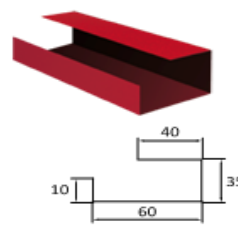

Click Panel 38