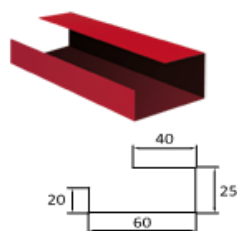

DOPLŇUJÍCÍ INFORMACE ke klempířským prvkům - výrobky jsou dodávány včetně ochranné fólie. KLEMPÍŘSKÉ PRVKY NELZE VRÁTIT.

Barevné provedení perforovaných ventilačních lišt pod hřebenáč Click

PE LESK	RAL	9006 - stříbrná		7024 - šedá		
PE MAT	RAL	9005 - černá		7024 - šedá		
PU HDX	RAL	9005 - černá		7016 - šedá		8017 - hnědá

Click Panel 25