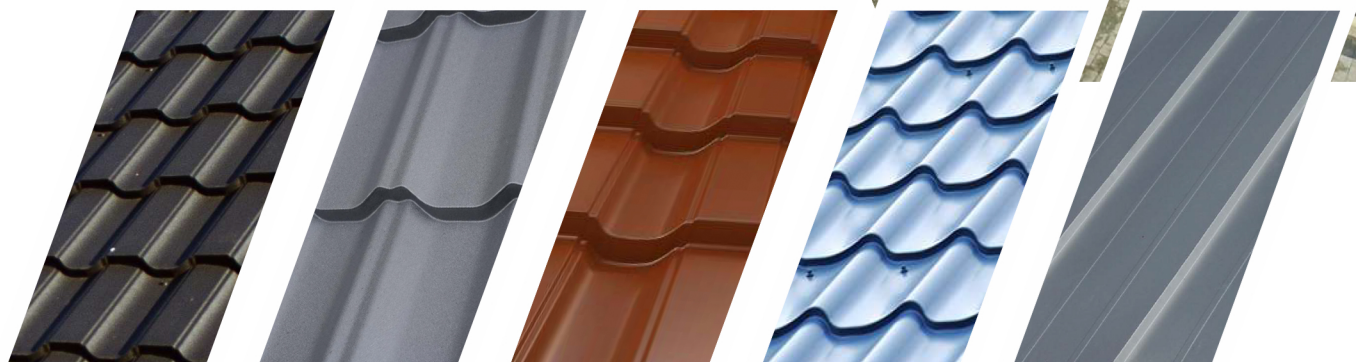

BLACHDOM

PLUS

OCELOVÉ STŘEŠNÍ KRYTINY

CENÍK 2023

Společnost BLACHDOM PLUS poskytuje jednoduché řešení pro zastřešení občanských a průmyslových staveb v oblasti ocelových a hliníkových profilovaných střešních krytin a trapézových plechů. V tomto ceníku se nachází nabídka všech krytin a trapézů, které dokonale plní svou funkčnost a zároveň disponují moderním vzhledem. BLACHDOM PLUS produkuje jak velkoformátové, maloformátové, tak i nejmodernější krytiny s dvojitou stojatou drážkou typu Click. Produkty lze vyrobit v požadovaných délkách, což minimalizuje vznik přebytečného odpadu. V případě trapézových plechů se v nabídce nachází široká škála stěnových i střešních profilů, které jsou ideální volbou pro průmyslové objekty. Veškeré tyto výrobky jsou vyráběny ve velice pestré paletě barev a povrchových úprav, ze kterých si vyberou i ti nejnáročnější zákazníci.