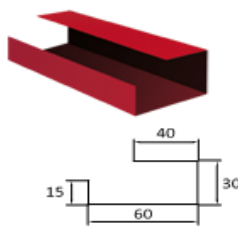

Click Panel 32