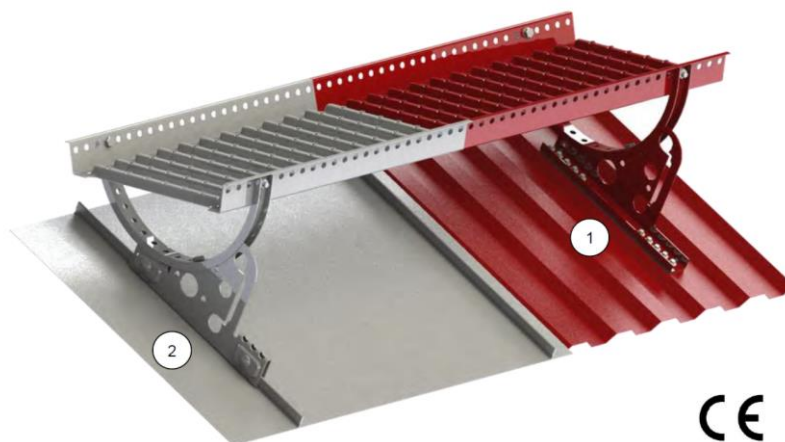

Na základě poptávky lze vyhotovit nabídku dle individuálních rozměrů a délek střešní konstrukce.

Výrobky CWL lze dodat v následujících barvách:

RAL 3009 - červenohnědá

RAL 7011 - šedá

RAL 8004 - cihlová

RAL 8017 - hnědá

RAL 9005 - černá

CE

ROOF SAFETY MORA SWEDEN

Změna cen vyhrazená v závislosti na aktuální cenové politice dodavatele.

Dodací termín systému CWL je 14 pracovních dní.