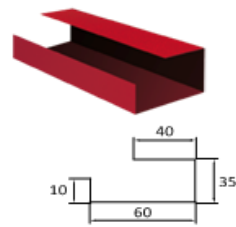

Click Panel 38