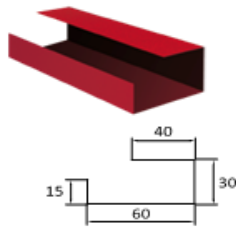

Click Panel 32