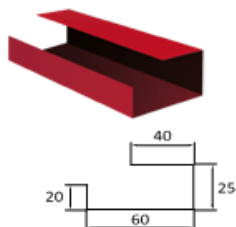

DOPLŇUJÍCÍ INFORMACE ke klempířským prvkům - výrobky jsou dodávány včetně ochranné fólie. KLEMPÍŘSKÉ PRVKY NELZE VRÁTIT.

Barevné provedení perforovaných ventilacních lišt pod hřebenač Click

PE LESK	RAL	9006 - stříbrná		7024 - šedá		
PE MAT	RAL	9005 - černá		7024 - šedá		
PU HDX	RAL	9005 - černá		7016 - šedá		8017 - hnědá

Click Panel 25