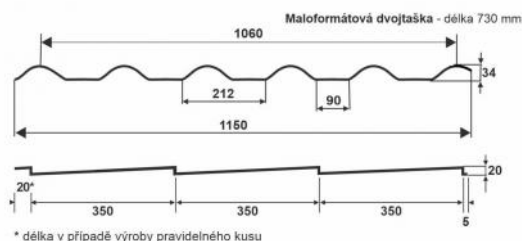

Tato profilovaná střešní krytina je vhodná zejména k pokrytí občanských staveb jako jsou rodinné domy, chaty, chalupy a různé přegoly nebo garážová stání.

Tvar této ocelové velkoformátové krytiny je charakterizován pravidelnou vysokou vlnou, která dodává krytině velice atraktivní vzhled.

ATTRACTIVE PLUS maloformát 1 kus = 0,77m² stavební a 0,84m² celková plocha.

Krytina Atractiv PLUS patří do skupiny krytin jejichž krajní límec se vyznačuje tzv. 3D efektem.

Střešní krytinu ATTRACTIV PLUS je možno použít jak u výstavby nových staveb, tak i u jejich rekonstrukcí.

Veškeré ocelové střešní krytiny výrobní řady PLUS LINE se vyznačují nízkou hmotností, která je až 10x nižší než u těžkých střešních krytin a tím vzniká úspora finančních prostředků při návrhu a realizaci krovu.

Parametry

Celková šířka	1150.00 mm
Stavební šířka	1060.00 mm
Výška profilu	34.00 mm
Délka šablony (taška 350mm)	730mm
Délka šablony (taška 400mm)	830mm
Polyester LESK 25µm	
Polyester UltraMat 35µm	
Polyuretan HDX LESK 55µm	
Polyuretan STORM MAT 50µm	
Hliníkový plech Hydro Aluminium (Norsko) - 25µm