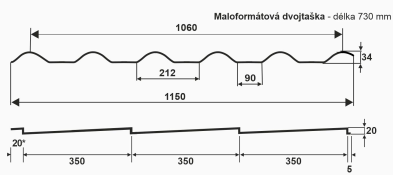

Tvar této ocelové velkoformátové krytiny je charakterizován pravidelnou vysokou vlnou, která dodává krytině velice atraktivní vzhled.

ATTRACTIVE PLUS maloformát 1 kus = 0,77m² stavební a 0,84m² celková plocha.

Parametry

Celková šířka	1150.00 mm
Stavební šířka	1060.00 mm
Výška profilu	34.00 mm
Délka šablony (taška 350mm)	730mm
Délka šablony (taška 400mm)	830mm
Polyester LESK 25µm	
Polyester UltraMat 35µm	
Polyuretan HDX LESK 55µm	
Polyuretan STORM MAT 50µm	
Hliníkový plech Hydro Aluminium (Norsko) - 25µm	

Green Coat Crown BT (SSAB Švédsko) - 26µm

Ocelový pozinkovaný plech

0.50 mm

Hmotnost 1 m²

4.46 kg

Balení

nevratná dřevěná paleta

Technický nákres

ATRACTIV PLUS

* délka v případě výroby pravidelného kusu