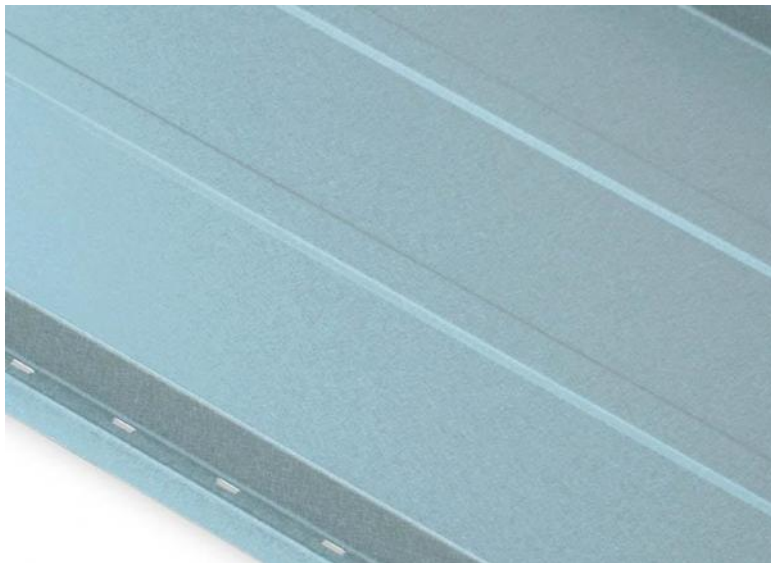

## Click Panel 25/345; 25/240

## Parametry

Celková šířka	345.00 mm
Stavební šířka	310.00 mm
Výška profilu	25.00 mm
Délka šablony	min. 1000mm, max. 7000mm
Polyester LESK 25µm	

Polyester UltraMat 35µm	
Polyuretan HDX LESK 55µm	
Polyuretan STORM MAT 50µm	
Aluzinek 185g	
Hliníkový plech Hydro Aluminium (Norsko) - 25µm	
Green Coat Crown BT (SSAB Švédsko) - 26µm	
Ocelový pozinkovaný plech	0.50 mm
Hmotnost 1 m2	4.45 kg
Balení	nevratná dřevěná paleta

Technický náčrt

Profil je možné vyrobit v následujících variantách:

Varianta I - celková šířka 550 mm, krycí šířka 520 mm (viz. obrázek)

Varianta II - celková šířka 345 mm, krycí šířka 310 mm

Varianta III - celková šířka 240 mm, krycí šířka 205 mm