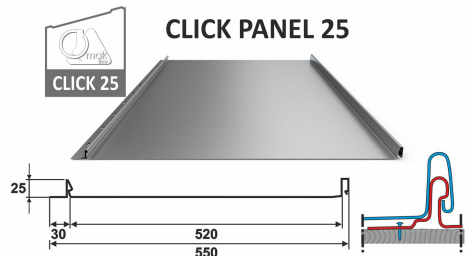

## Parametry

Celková šířka	345.00 mm
Stavební šířka	310.00 mm
Výška profilu	25.00 mm
Délka šablony	min. 1000mm, max. 7000mm
Polyester LESK 25µm	

Polyester UltraMat 35µm	
Polyuretan HDX LESK 55µm	
Polyuretan STORM MAT 50µm	
Aluzinek 185g	
Hliníkový plech Hydro Aluminium (Norsko) - 25µm	
Green Coat Crown BT (SSAB Švédsko) - 26µm	
Ocelový pozinkovaný plech	0.50 mm
Hmotnost 1 m2	4.45 kg
Balení	nevratná dřevěná paleta

Technický náčrt

Profil je možné vyrobit v následujících variantách:

Varianta I - celková šířka 550 mm, krycí šířka 520 mm (viz. obrázek)

Varianta II - celková šířka 345 mm, krycí šířka 310 mm

Varianta III - celková šířka 240 mm, krycí šířka 205 mm