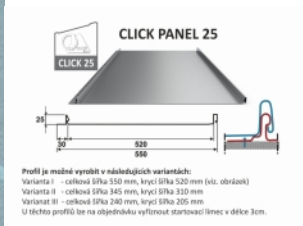

## Click Panel 25/345; 25/240

## Parametry

Celková šířka	345.00 mm
Stavební šířka	310.00 mm
Výška profilu	25.00 mm
Délka šablony	min. 1000mm, max. 7000mm
Polyester LESK 25µm	

Polyester UltraMat 35µm	
Polyuretan HDX LESK 55µm	
Polyuretan STORM MAT 50µm	
Aluzinek 185g	
Hliníkový plech Hydro Aluminium (Norsko) - 25µm	
Green Coat Crown BT (SSAB Švédsko) - 26µm	
Ocelový pozinkovaný plech	0.50 mm
Hmotnost 1 m2	4.45 kg
Balení	nevratná dřevěná paleta

Technický náčrt

Profil je možné vyrobit v následujících variantách:

Varianta I - celková šířka 550 mm, krycí šířka 520 mm (viz. obrázek)

Varianta II - celková šířka 345 mm, krycí šířka 310 mm

Varianta III - celková šířka 240 mm, krycí šířka 205 mm