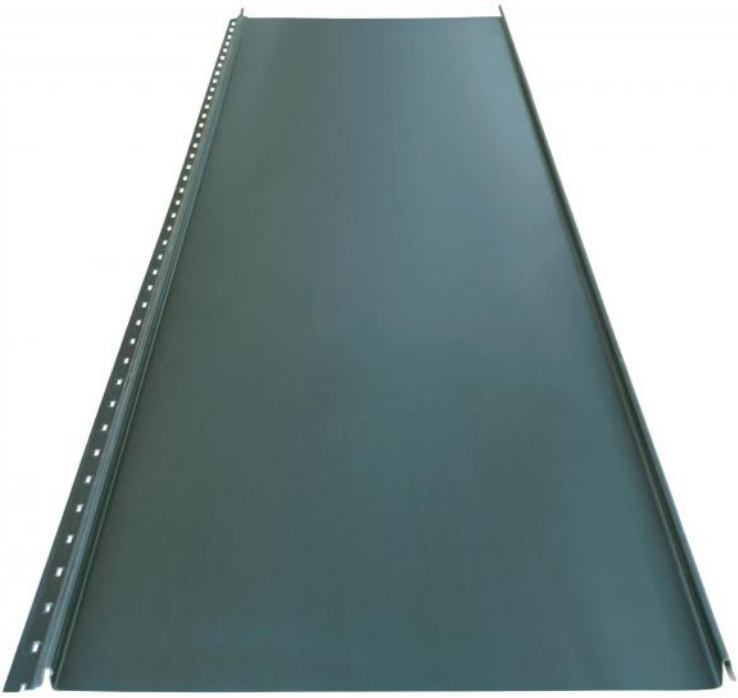

## Parametry

Celková šířka	550.00 mm
Stavební šířka	520.00 mm
Výška profilu	25.00 mm
Délka šablony	min. 1000mm, max. 7000mm
Polyester LESK 25µm	
Polyester UltraMat 35µm	
Polyuretan HDX LESK 55µm	
Polyuretan STORM MAT 50µm	
Aluzinek 185g	
Hliníkový plech Hydro Aluminium (Norsko) - 25µm	
Green Coat Crown BT (SSAB Švédsko) - 26µm	
Ocelový pozinkovaný plech	0.50 mm
Hmotnost 1 m <sup>2</sup>	4.45 kg
Balení	nevratná dřevěná paleta
Technický náčrt	

Profil je možné vyrobit v následujících variantách:

Varianta I - celková šířka 550 mm, krycí šířka 520 mm (viz. obrázek)

Varianta II - celková šířka 345 mm, krycí šířka 310 mm

Varianta III - celková šířka 240 mm, krycí šířka 205 mm