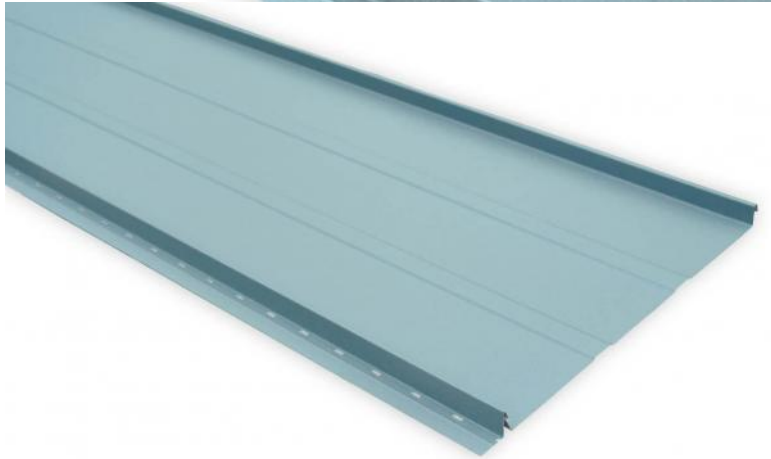

Click Panel 25/345; 25/240

Parametry

Celková šířka	345.00 mm
Stavební šířka	310.00 mm
Výška profilu	25.00 mm
Délka šablony	min. 1000mm, max. 7000mm
Polyester LESK 25µm	

Polyester UltraMat 35µm	
Polyuretan HDX LESK 55µm	
Polyuretan STORM MAT 50µm	
Aluzinek 185g	
Hliníkový plech Hydro Aluminium (Norsko) - 25µm	
Green Coat Crown BT (SSAB Švédsko) - 26µm	
Ocelový pozinkovaný plech	0.50 mm
Hmotnost 1 m2	4.45 kg
Balení	nevratná dřevěná paleta

Technický náčrt

Profil je možné vyrobit v následujících variantách:

Varianta I - celková šířka 550 mm, krycí šířka 520 mm (viz. obrázek)

Varianta II - celková šířka 345 mm, krycí šířka 310 mm

Varianta III - celková šířka 240 mm, krycí šířka 205 mm

U těchto profilů lze na objednávku vyřiznout startovací límeč v délce 3cm.

Barevná dostupnost

VZORNÍK BAREV PODLE RAL

POLYESTER STANDARD (25 µ) tloušťka 0,50 mm

RAL 3000	RAL 3005	RAL 3009	RAL 3013	RAL 3053	RAL 6009
RAL 7016	RAL 7024	RAL 7032	RAL 8004	RAL 8017	RAL 9002
RAL 8020	RAL 9005	RAL 9006	RAL 9007	RAL 9010	QUATT DUB DĚLÍK
					QUATT DUB TRÁVY