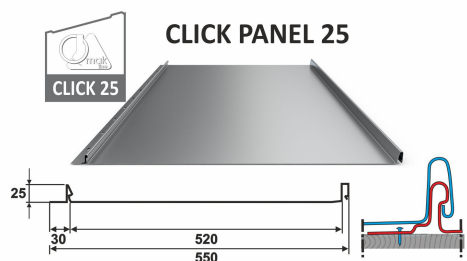

## Parametry

Celková šířka	550.00 mm
Stavební šířka	520.00 mm
Výška profilu	25.00 mm
Délka šablony	min. 1000mm, max. 7000mm
Polyester LESK 25µm	
Polyester UltraMat 35µm	
Polyuretan HDX LESK 55µm	
Polyuretan STORM MAT 50µm	
Aluzinek 185g	
Hliníkový plech Hydro Aluminium (Norsko) - 25µm	
Green Coat Crown BT (SSAB Švédsko) - 26µm	
Ocelový pozinkovaný plech	0.50 mm
Hmotnost 1 m <sup>2</sup>	4.45 kg
Balení	nevratná dřevěná paleta
Technický náčrt	

Profil je možné vyrobit v následujících variantách:

Varianta I - celková šířka 550 mm, krycí šířka 520 mm (viz. obrázek)

Varianta II - celková šířka 345 mm, krycí šířka 310 mm

Varianta III - celková šířka 240 mm, krycí šířka 205 mm