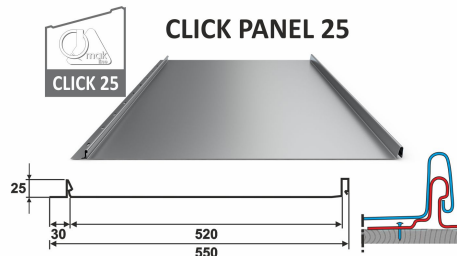

Click Panel 25/345; 25/240

Parametry

Celková šířka	345.00 mm
Stavební šířka	310.00 mm
Výška profilu	25.00 mm
Délka šablony	min. 1000mm, max. 7000mm
Polyester LESK 25µm	

Polyester UltraMat 35µm	
Polyuretan HDX LESK 55µm	
Polyuretan STORM MAT 50µm	
Aluzinek 185g	
Hliníkový plech Hydro Aluminium (Norsko) - 25µm	
Green Coat Crown BT (SSAB Švédsko) - 26µm	
Ocelový pozinkovaný plech	0.50 mm
Hmotnost 1 m2	4.45 kg
Balení	nevratná dřevěná paleta

Technický náčrt

Profil je možné vyrobit v následujících variantách:

Varianta I - celková šířka 550 mm, krycí šířka 520 mm (viz. obrázek)

Varianta II - celková šířka 345 mm, krycí šířka 310 mm

Varianta III - celková šířka 240 mm, krycí šířka 205 mm

U těchto profilů lze na objednávku vyřiznout startovací límeč v délce 3cm.

Barevná dostupnost

VZORNÍK BAREV PODLE RAL

POLYESTER STANDARD (25 µ) tloušťka 0,50 mm

RAL 3000	RAL 3005	RAL 3009	RAL 3013	RAL 3053	RAL 6009
RAL 7016	RAL 7024	RAL 7032	RAL 8004	RAL 8017	RAL 9002
RAL 8020	RAL 9005	RAL 9006	RAL 9007	RAL 9010	QUATT DUB DĚLÍK
					QUATT DUB TRÁVY