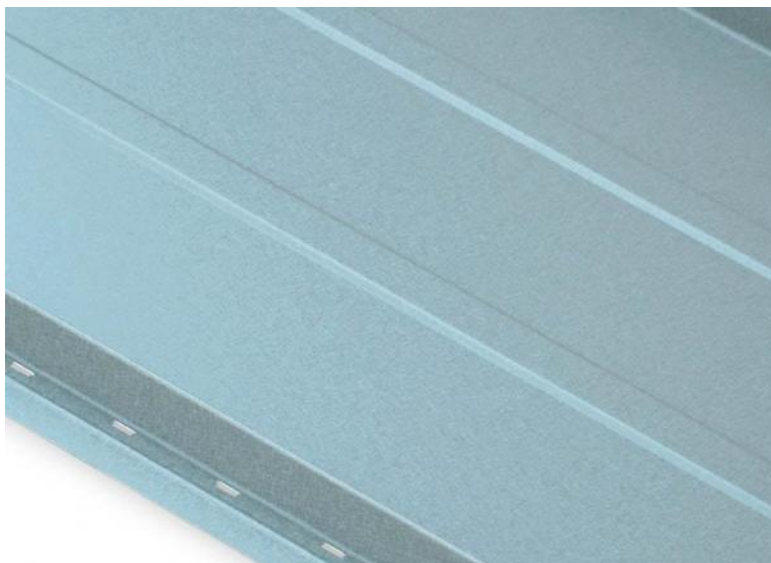

Click Panel 25

Připravujeme..