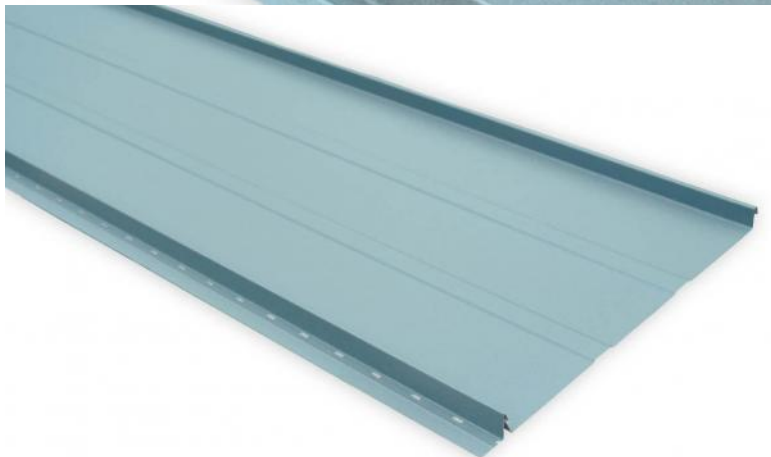

Click Panel 25

Připravujeme..

Parametry

Celková šířka	550.00 mm
Stavební šířka	520.00 mm
Výška profilu	25.00 mm
Délka šablony	min. 1000mm, max. 7000mm
Polyester LESK 25µm	
Polyester UltraMat 35µm	
Polyuretan HDX LESK 55µm	
Polyuretan STORM MAT 50µm	
Aluzinek 185g	
Hliníkový plech Hydro Aluminium (Norsko) - 25µm	
Green Coat Crown BT (SSAB Švédsko) - 26µm	
Ocelový pozinkovaný plech	0.50 mm
Hmotnost 1 m ²	4.45 kg
Balení	nevratná dřevěná paleta
Technický náčrt	

Profil je možné vyrobit v následujících variantách:

Varianta I - celková šířka 550 mm, krycí šířka 520 mm (viz. obrázek)

Varianta II - celková šířka 345 mm, krycí šířka 310 mm

Varianta III - celková šířka 240 mm, krycí šířka 205 mm