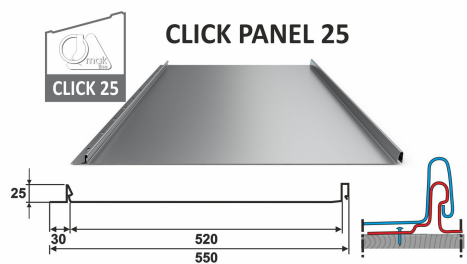

Click Panel 25

Připravujeme..

Parametry

Celková šířka	550.00 mm
Stavební šířka	520.00 mm
Výška profilu	25.00 mm
Délka šablony	min. 1000mm, max. 7000mm
Polyester LESK 25µm	
Polyester UltraMat 35µm	
Polyuretan HDX LESK 55µm	
Polyuretan STORM MAT 50µm	
Aluzinek 185g	
Hliníkový plech Hydro Aluminium (Norsko) - 25µm	
Green Coat Crown BT (SSAB Švédsko) - 26µm	
Ocelový pozinkovaný plech	0.50 mm
Hmotnost 1 m ²	4.45 kg
Balení	nevratná dřevěná paleta
Technický náčrt	

Profil je možné vyrobit v následujících variantách:

Varianta I - celková šířka 550 mm, krycí šířka 520 mm (viz. obrázek)

Varianta II - celková šířka 345 mm, krycí šířka 310 mm

Varianta III - celková šířka 240 mm, krycí šířka 205 mm