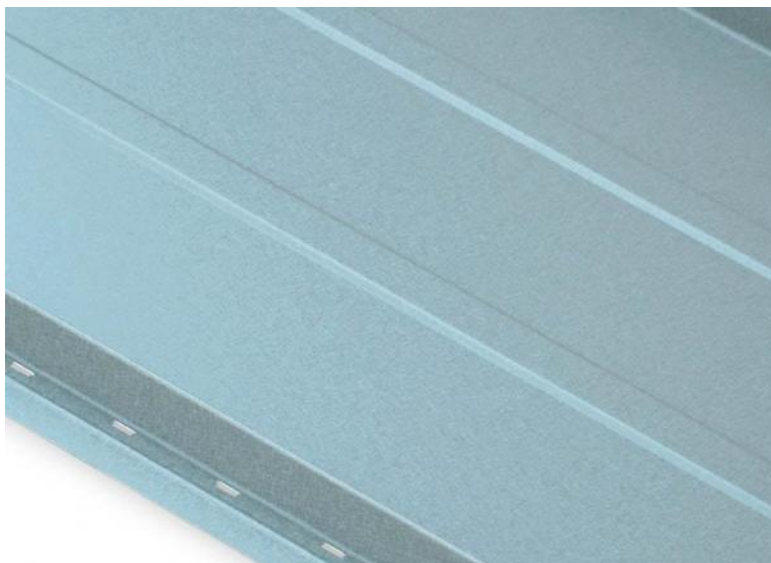

Click Panel 25

Připravujeme..

Parametry

Celková šířka	550.00 mm
Stavební šířka	520.00 mm
Výška profilu	25.00 mm
Délka šablony	min. 1000mm, max. 7000mm
Polyester LESK 25µm	
Polyester UltraMat 35µm	
Polyuretan HDX LESK 55µm	
Polyuretan STORM MAT 50µm	
Aluzinek 185g	
Hliníkový plech Hydro Aluminium (Norsko) - 25µm	
Green Coat Crown BT (SSAB Švédsko) - 26µm	
Ocelový pozinkovaný plech	0.50 mm
Hmotnost 1 m ²	4.45 kg
Balení	nevratná dřevěná paleta
Technický náčrt	

Profil je možné vyrobit v následujících variantách:

Varianta I - celková šířka 550 mm, krycí šířka 520 mm (viz. obrázek)

Varianta II - celková šířka 345 mm, krycí šířka 310 mm

Varianta III - celková šířka 240 mm, krycí šířka 205 mm