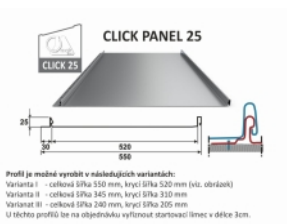

Click Panel 25

Připravujeme..