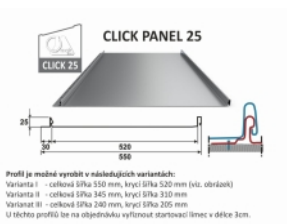

Click Panel 25

Připravujeme..

Parametry

Celková šířka	550.00 mm
Stavební šířka	520.00 mm
Výška profilu	25.00 mm
Délka šablony	min. 1000mm, max. 7000mm
Polyester LESK 25µm	
Polyester UltraMat 35µm	
Polyuretan HDX LESK 55µm	
Polyuretan STORM MAT 50µm	
Aluzinek 185g	
Hliníkový plech Hydro Aluminium (Norsko) - 25µm	
Green Coat Crown BT (SSAB Švédsko) - 26µm	
Ocelový pozinkovaný plech	0.50 mm
Hmotnost 1 m ²	4.45 kg
Balení	nevratná dřevěná paleta
Technický náčrt	

Profil je možné vyrobit v následujících variantách:

Varianta I - celková šířka 550 mm, krycí šířka 520 mm (viz. obrázek)

Varianta II - celková šířka 345 mm, krycí šířka 310 mm

Varianta III - celková šířka 240 mm, krycí šířka 205 mm