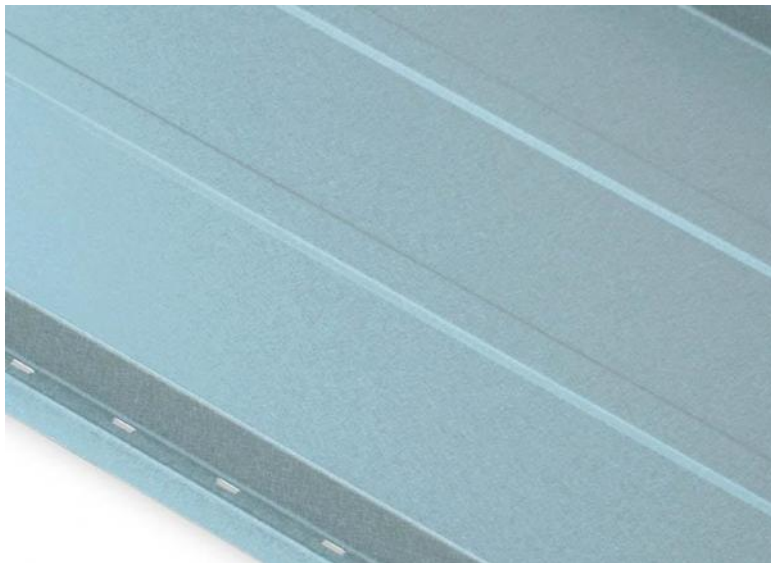

Click Panel 25/345; 25/240

Parametry

Celková šířka	345.00 mm
Stavební šířka	310.00 mm
Výška profilu	25.00 mm
Délka šablony	min. 1000mm, max. 7000mm
Polyester LESK 25µm	

Polyester UltraMat 35µm	
Polyuretan HDX LESK 55µm	
Polyuretan STORM MAT 50µm	
Aluzinek 185g	
Hliníkový plech Hydro Aluminium (Norsko) - 25µm	
Green Coat Crown BT (SSAB Švédsko) - 26µm	
Ocelový pozinkovaný plech	0.50 mm
Hmotnost 1 m2	4.45 kg
Balení	nevratná dřevěná paleta

Technický náčrt

Profil je možné vyrobit v následujících variantách:

Varianta I - celková šířka 550 mm, krycí šířka 520 mm (viz. obrázek)

Varianta II - celková šířka 345 mm, krycí šířka 310 mm

Varianta III - celková šířka 240 mm, krycí šířka 205 mm

U těchto profilů lze na objednávku vyřiznout startovací límeč v délce 3cm.

Barevná dostupnost

VZORNÍK BAREV PODLE RAL

POLYESTER STANDARD (25 µ) tloušťka 0,50 mm

RAL 3000	RAL 3005	RAL 3009	RAL 3013	RAL 3053	RAL 6009
RAL 7016	RAL 7024	RAL 7032	RAL 8004	RAL 8017	RAL 9002
RAL 8020	RAL 9005	RAL 9006	RAL 9007	RAL 9010	QUATT DUB DĚLÍK
					QUATT DUB TRÁVY