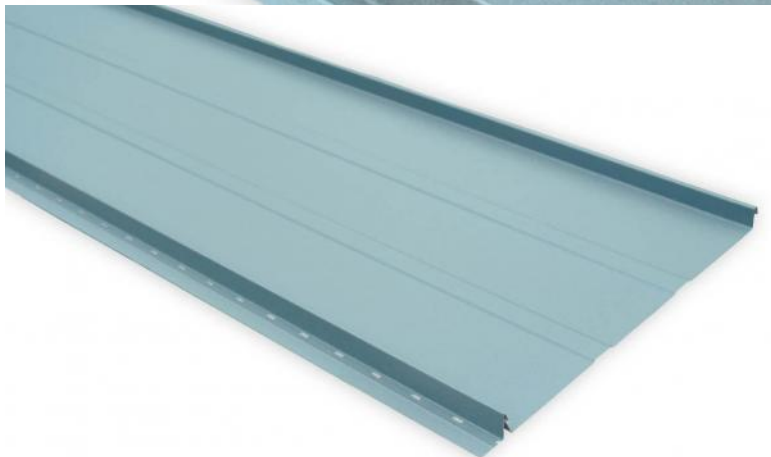

Click Panel 25

Připravujeme..