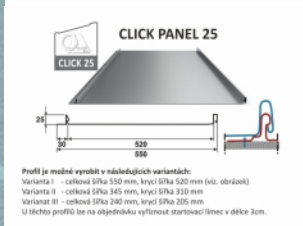

Click Panel 25/345; 25/240

Parametry

Celková šířka	345.00 mm
Stavební šířka	310.00 mm
Výška profilu	25.00 mm
Délka šablony	min. 1000mm, max. 7000mm
Polyester LESK 25µm	

Polyester UltraMat 35µm	
Polyuretan HDX LESK 55µm	
Polyuretan STORM MAT 50µm	
Aluzinek 185g	
Hliníkový plech Hydro Aluminium (Norsko) - 25µm	
Green Coat Crown BT (SSAB Švédsko) - 26µm	
Ocelový pozinkovaný plech	0.50 mm
Hmotnost 1 m2	4.45 kg
Balení	nevratná dřevěná paleta

Technický náčrt

Profil je možné vyrobit v následujících variantách:

Varianta I - celková šířka 550 mm, krycí šířka 520 mm (viz. obrázek)

Varianta II - celková šířka 345 mm, krycí šířka 310 mm

Varianta III - celková šířka 240 mm, krycí šířka 205 mm