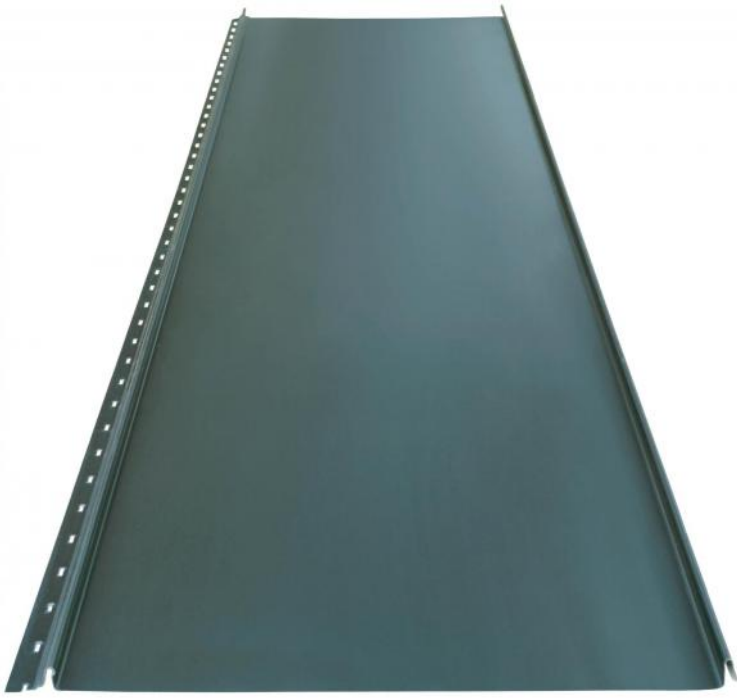

Click Panel 25

Připravujeme..

Parametry

Celková šířka	550.00 mm
Stavební šířka	520.00 mm
Výška profilu	25.00 mm
Délka šablony	min. 1000mm, max. 7000mm
Polyester LESK 25µm	
Polyester UltraMat 35µm	
Polyuretan HDX LESK 55µm	
Polyuretan STORM MAT 50µm	
Aluzinek 185g	
Hliníkový plech Hydro Aluminium (Norsko) - 25µm	
Green Coat Crown BT (SSAB Švédsko) - 26µm	
Ocelový pozinkovaný plech	0.50 mm
Hmotnost 1 m ²	4.45 kg
Balení	nevratná dřevěná paleta
Technický náčrt	

Profil je možné vyrobit v následujících variantách:

Varianta I - celková šířka 550 mm, krycí šířka 520 mm (viz. obrázek)

Varianta II - celková šířka 345 mm, krycí šířka 310 mm

Varianta III - celková šířka 240 mm, krycí šířka 205 mm

U těchto profilů lze na objednávku vyříznout startovací límeč v délce 3cm.

Barevná dostupnost

VZORNÍK BAREV PODLE RAL

POLYESTER STANDARD (25 µ) tloušťka 0,50 mm

RAL 3000	RAL 3005	RAL 3009	RAL 3011	RAL 6003	RAL 6009
RAL 7016	RAL 7024	RAL 7033	RAL 8024	RAL 8027	RAL 9002
RAL 8002	RAL 8005	RAL 9004	RAL 9007	RAL 9010	0,027 POLA 0,027
					0,027 SLA 0,027