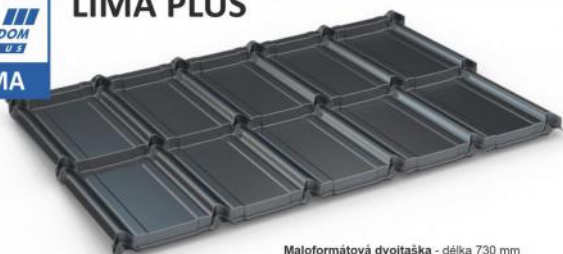

## LIMA PLUS maloformát

Připravujeme..

LIMA PLUS

Maloformátová krytina (dvojtáška 730mm) se dodává na euro paletě. Jedná se o ekonomické balení jehož rozměry dovolují na jednoduchou manipulaci.

LIMA PLUS maloformát 1 kus = 0,85m<sup>2</sup> stavební a 0,88m<sup>2</sup> celková plocha.

Tato profilovaná střešní krytina je vhodná zejména k pokrytí občanských staveb jako jsou rodinné domy, chaty, chalupy a různé pregoly nebo garážová stání. Jedná se o moderní krytinu, která mění tradiční pohled na pokrytí občanských staveb. Tvar pálených tašek u této ocelové krytiny dodává originální a zajímavý vzhled.

Krytina Lima PLUS patří do skupiny krytin jejichž krajní límec se vyznačuje tzv. 3D efektem.

Střešní krytinu LIMA PLUS je možno použít jak u výstavby nových staveb, tak i u jejich rekonstrukcí.