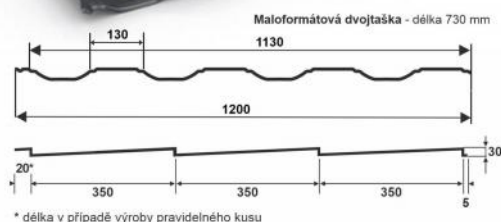

## NOVA PLUS maloformát

Připravujeme..

NOVA PLUS

Maloformátová krytina (dvojtáška 730mm) se dodává na euro paletě.  
Jedná se o ekonomické balení jehož rozměry dovolují na jednoduchou manipulaci.

NOVA PLUS maloformát 1 kus = 0,82m<sup>2</sup> stavební a 0,88m<sup>2</sup> celková plocha.

### Parametry

Celková šířka	1200.00 mm
Stavební šířka	1140.00 mm
Výška profilu	30.00 mm
Délka šablony (taška 350mm)	730mm
Délka šablony (taška 400mm)	830mm
Polyester LESK 25µm	

Polyester UltraMat 35µm

Polyuretan HDX LESK 55µm