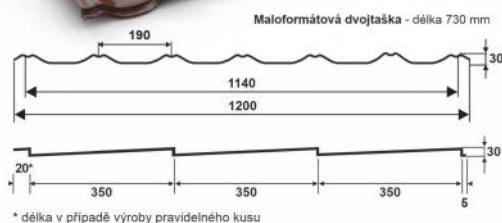

MOON PLUS maloformát

Připravujeme..

MOON PLUS

Maloformátová krytina (dvojtaška 730mm) se dodává na euro paletě.
Jedná se o ekonomické balení jehož rozměry dovolují na jednoduchou manipulaci.

MOON PLUS maloformát 1 kus = 0,83m² stavební a 0,88m² celková plocha.

Celková šířka	1190.00 mm
Stavební šířka	1140.00 mm
Výška profilu	30.00 mm
Délka šablony (taška 350mm)	730mm

Délka šablony (taška 400mm)	830mm
Polyester LESK 25μm	
Polyester UltraMat 35μm	
Polyuretan HDX LESK 55μm	
Polyuretan STORM MAT 50μm	
Polyester GRANITE QUARTZ MAT 45μm	
Green Coat Crown BT (SSAB Švédsko) - 26μm	
Hliníkový plech Hydro Aluminium (Norsko) - 25μm	
Ocelový pozinkovaný plech	0.50 mm
Hmotnost 1 m2	4.45 kg
Balení	nevratná dřevěná euro paleta
Technický nákres	