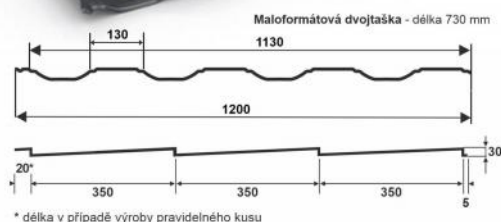

NOVA PLUS maloformát

Připravujeme..

NOVA PLUS

Maloformátová krytina (dvojtáška 730mm) se dodává na euro paletě.
Jedná se o ekonomické balení jehož rozměry dovolují na jednoduchou manipulaci.

NOVA PLUS maloformát 1 kus = 0,82m² stavební a 0,88m² celková plocha.

Celková šířka	1200.00 mm
Stavební šířka	1140.00 mm
Výška profilu	30.00 mm
Délka šablony (taška 350mm)	730mm
Délka šablony (taška 400mm)	830mm
Polyester LESK 25µm	

Polyester UltraMat 35µm

Polyuretan HDX LESK 55µm