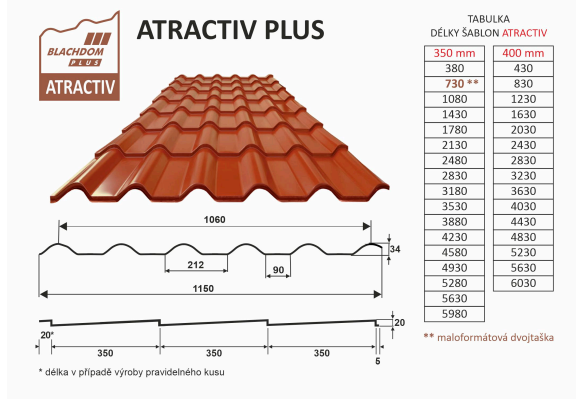

Parametry

Celková šířka	1150.00 mm
Stavební šířka	1060.00 mm
Výška profilu	34.00 mm
Délka šablony (taška 350mm)	min. 380mm, max. 5098mm
Délka šablony (taška 400mm)	min. 430mm, max. 6030mm
Polyester LESK 25µm	
Polyester UltraMat 35µm	
Polyuretan HDX LESK 55µm	
Polyuretan STORM MAT 50µm	
Hliníkový plech Hydro Aluminium (Norsko) - 25µm	
Green Coat Crown BT (SSAB Švédsko) - 26µm	
Ocelový pozinkovaný plech	0.50 mm
Hmotnost 1 m²	4.46 kg
Balení	nevratná dřevěná paleta
Technický náčrt