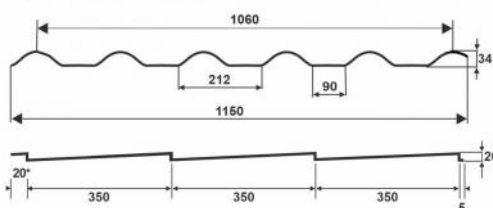

ATTRACTIV PLUS

ATTRACTIV PLUS

* délka v případě výroby pravidelného kusu

TABULKA
DÉLKY ŠABLON ATTRACTIV

350 mm	400 mm
380	430
730 **	830
1080	1230
1430	1630
1780	2030
2130	2430
2480	2830
2830	3230
3180	3630
3530	4030
3880	4430
4230	4830
4580	5230
4930	5630
5280	6030
5630	
5980	

** maloformátová dvojtaška

Tato profilovaná střešní krytina je vhodná zejména k pokrytí občanských staveb jako jsou rodinné domy, chaty, chalupy a různé přegoly nebo garážová stání.

Tvar této ocelové velkoformátové krytiny je charakterizován pravidelnou vysokou vlnou, která dodává krytině velice atraktivní vzhled.

Parametry

Celková šířka	1150.00 mm
Stavební šířka	1060.00 mm
Výška profilu	34.00 mm
Délka šablony (taška 350mm)	min. 380mm, max. 5098mm
Délka šablony (taška 400mm)	min. 430mm, max. 6030mm
Polyester LESK 25µm	
Polyester UltraMat 35µm	
Polyuretan HDX LESK 55µm	
Polyuretan STORM MAT 50µm	
Hliníkový plech Hydro Aluminium (Norsko) - 25µm	
Green Coat Crown BT (SSAB Švédsko) - 26µm	
Ocelový pozinkovaný plech	0.50 mm
Hmotnost 1 m ²	4.46 kg
Balení	nevratná dřevěná paleta
Technický náčrt	