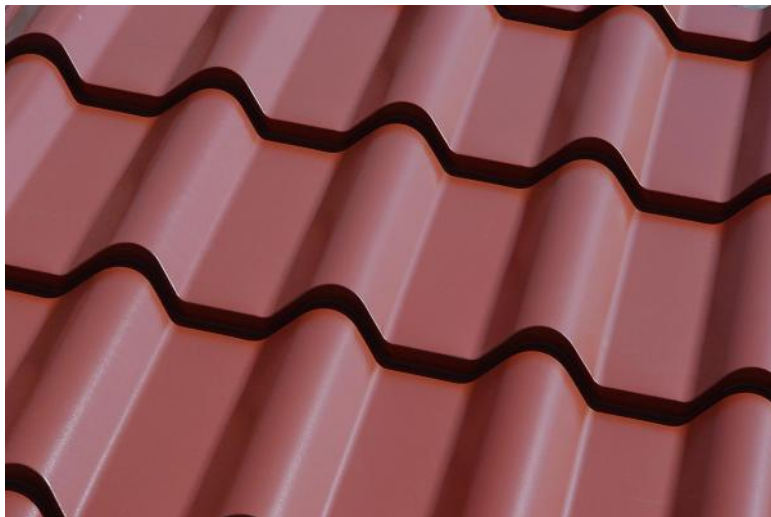

** maloformátová dvojtaška

Tato profilovaná střešní krytina je vhodná zejména k pokrytí občanských staveb jako jsou rodinné domy, chaty, chalupy a různé přegoly nebo garážová stání.

Tvar této ocelové velkoformátové krytiny je charakterizován pravidelnou vysokou vlnou, která dodává krytině velice atraktivní vzhled.

Krytina Atractiv PLUS patří do skupiny krytin jejichž krajní límec se vyznačuje tzv. 3D efektem.

Střešní krytinu ATRACTIV PLUS je možno použít jak u výstavby nových staveb, tak i u jejich rekonstrukcí.

Veškeré ocelové střešní krytiny výrobní řady PLUS LINE se vyznačují nízkou hmotností, která je až 10x nižší než u těžkých střešních krytin a tím vzniká úspora finančních prostředků při návrhu a realizaci krovu.